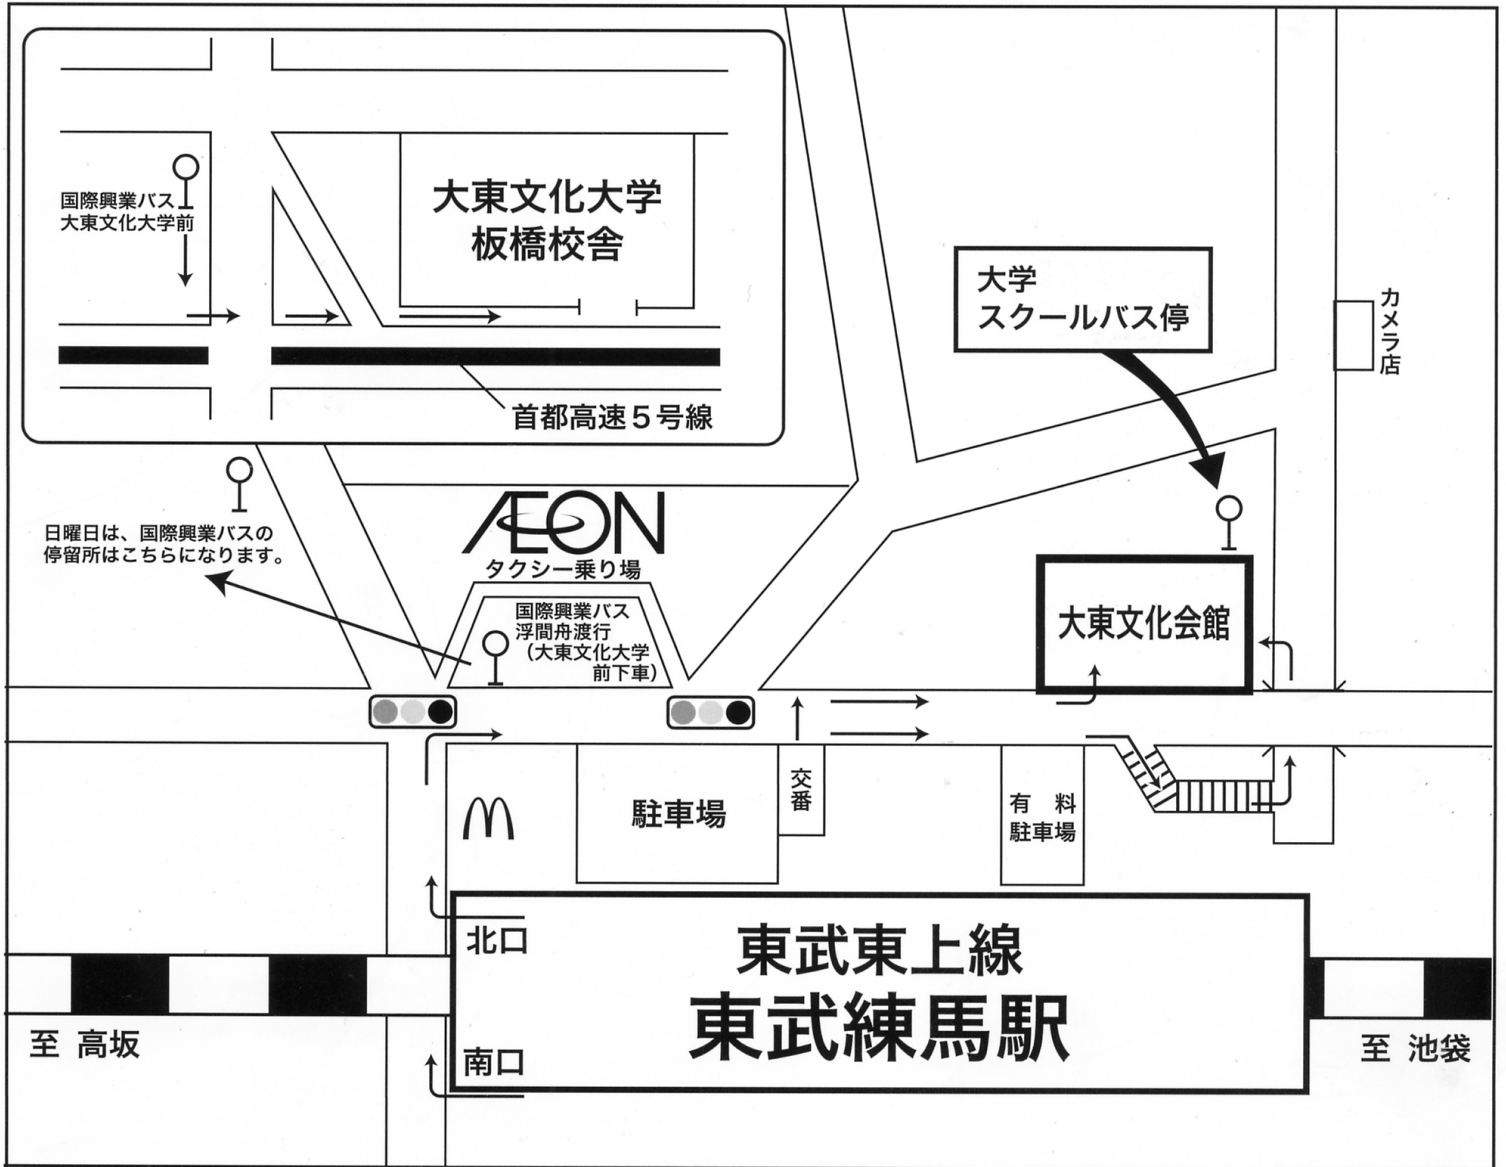

大東文化会館アクセスマップ

〒175-0083 東京都板橋区徳丸2-4-21

※大東文化大学行きスクールバスは、東武東上線『東武練馬駅』北口、大東文化会館1階バスターミナルより運行いたします。

※国際興業バスをご利用の方は、AEON前バス停より『浮間舟渡行』に乗り大東文化大学前で下車して下さい。なお、日曜日のみ停留所が変わりますのでご注意下さい。